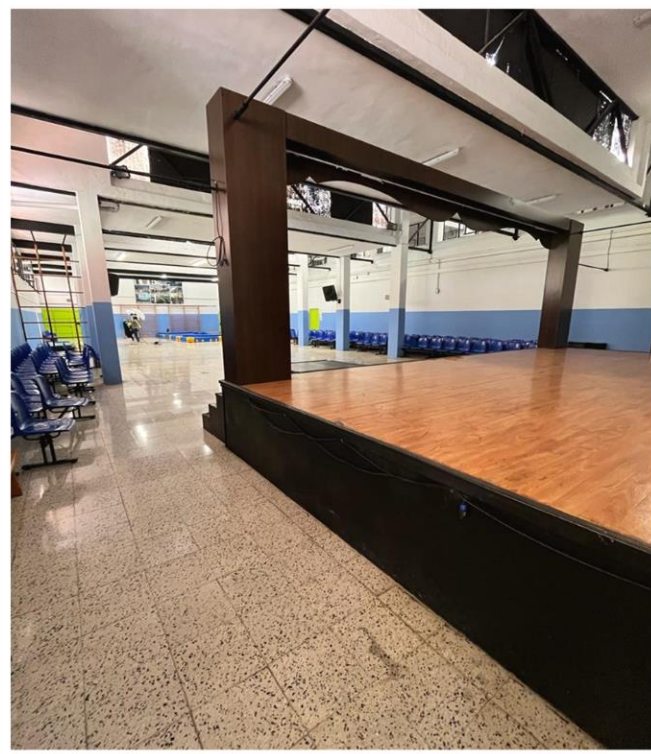

SPOLUPRÁCE S RODIČI

- JAZYKOVÉ KURZY PRO RODIČE
- VYSTOUPENÍ DĚTÍ NA KONCI ŠKOL. ROKU
- VÁNOČNÍ VEČÍREK
- DEN ANDALUSIE
- TANČENÍ FLAMENGA
- SPOLEČNÁ VEČEŘE – PŘÍPRAVA NÁRODNÍCH JÍDEL